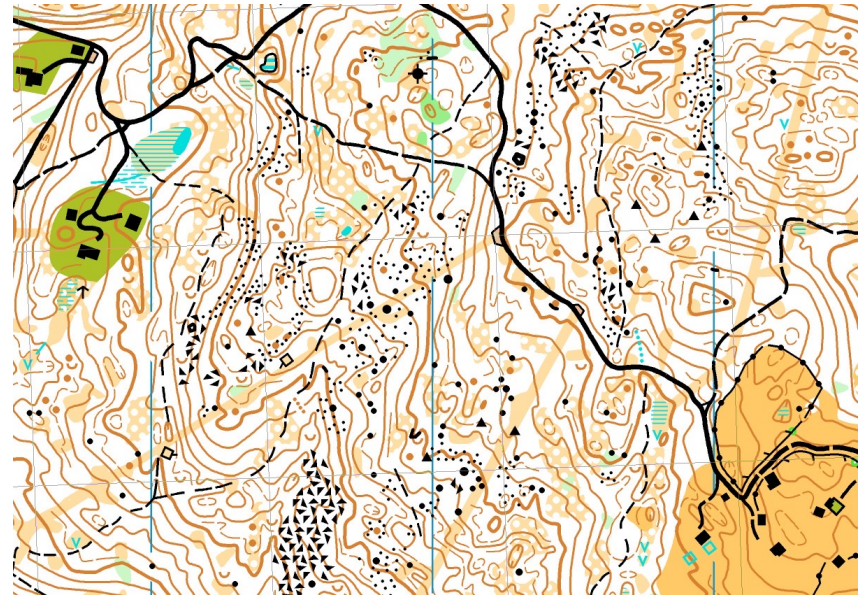

Kärteler Tagung 2023

14. Januar 2023
Fachgruppe Karten

Agenda

- Rückblick Markus
- AHV Beitragspflicht für Kartenaufnehmer Claudio
- Ausbildung Judith/Martin
- ISMTBOM 2022 Martin
- ISOM 2017-2 / ISSprOM 2019-2 Gian-Reto
- Pause
- Kartentool & OmapCH Fritz/Camilla
- OCAD News Gian-Reto
- Verschiedenes / Ausblick 2023 Markus

Rückblick 2022

Konsulententagungen

- Zürich – Thema Sprint
 - ISSprOM 2019-2 Theorie
 - Was gehört auf eine Sprintkarte?
 - Begehung Rosengarten

- Bremgarten bei Bern – Thema Wald
 - Rückegassen → Schneisen oder kleine Pfade?
 - Laserscanning → Generalisierung
 - Special Guest – Daniel Hubmann
 - Begehung Riederewald