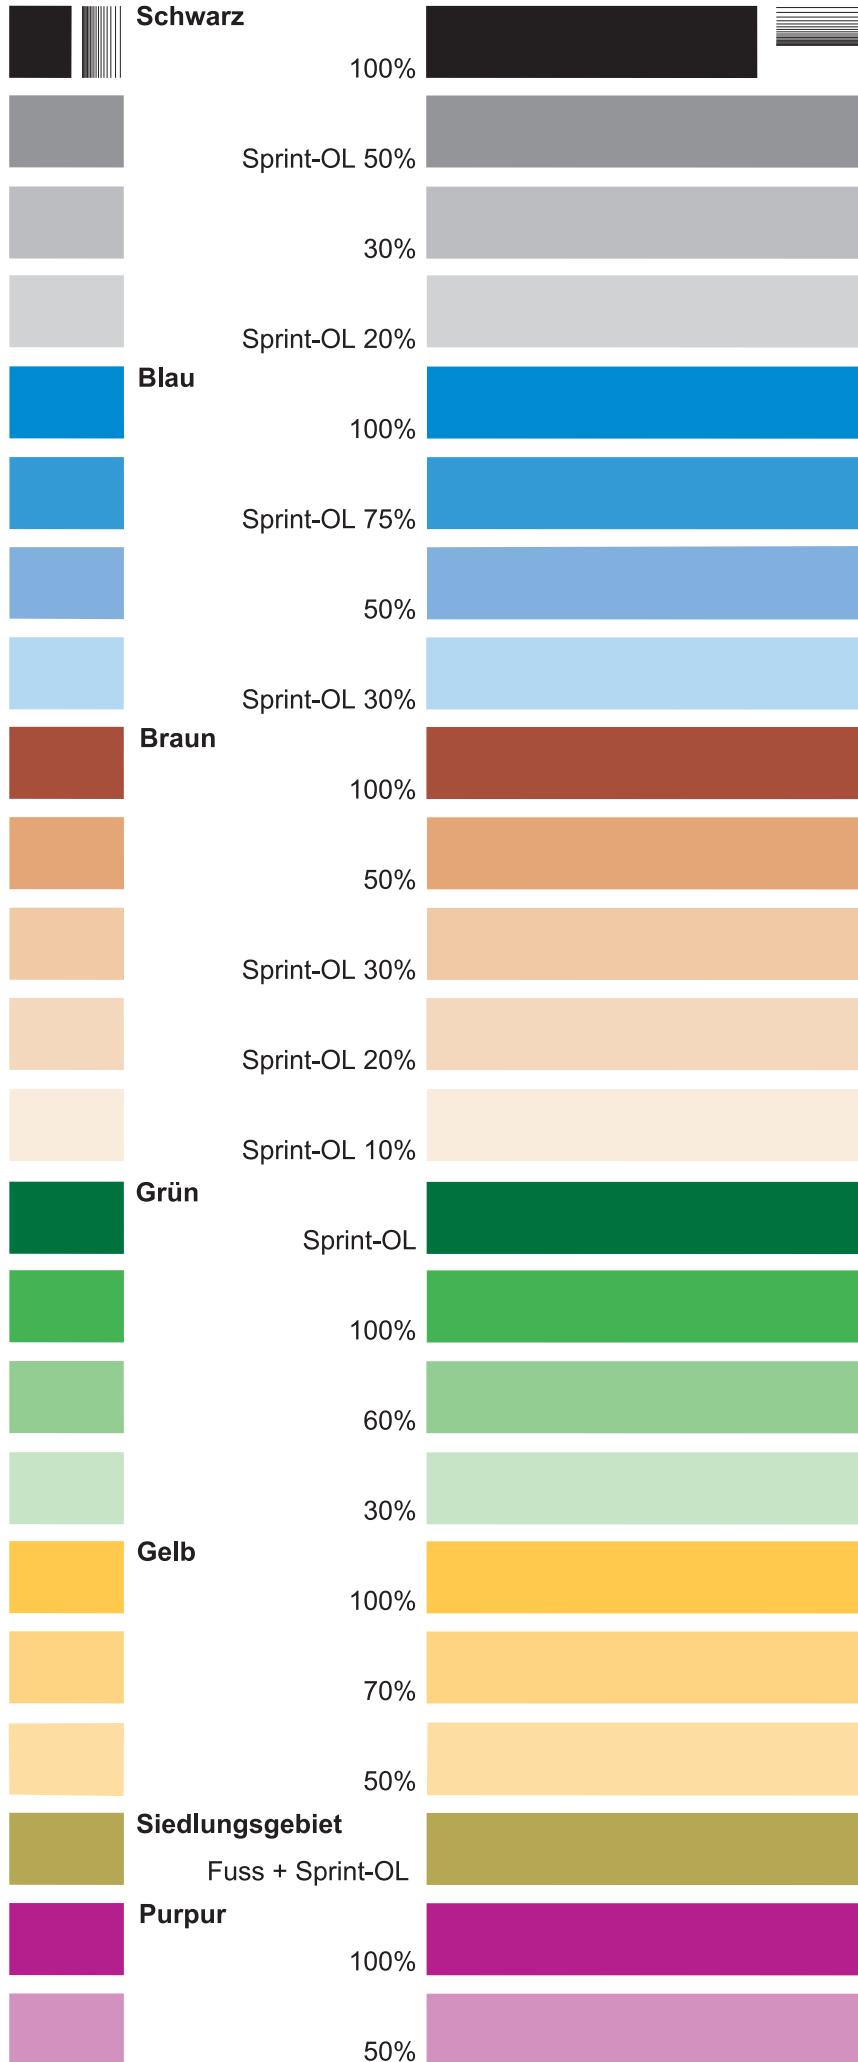

Siemensstern

Signet Druckqualität

OL-Karte 1579 Q
Kartenkonsulent
Beat Imhof
Geprüft 2013

Farbreferenzstreifen für OL-Karten (ISOM+ISSOM)

Druckerei:
Druckverfahren:
Druckertyp:
Papier:
Datum: