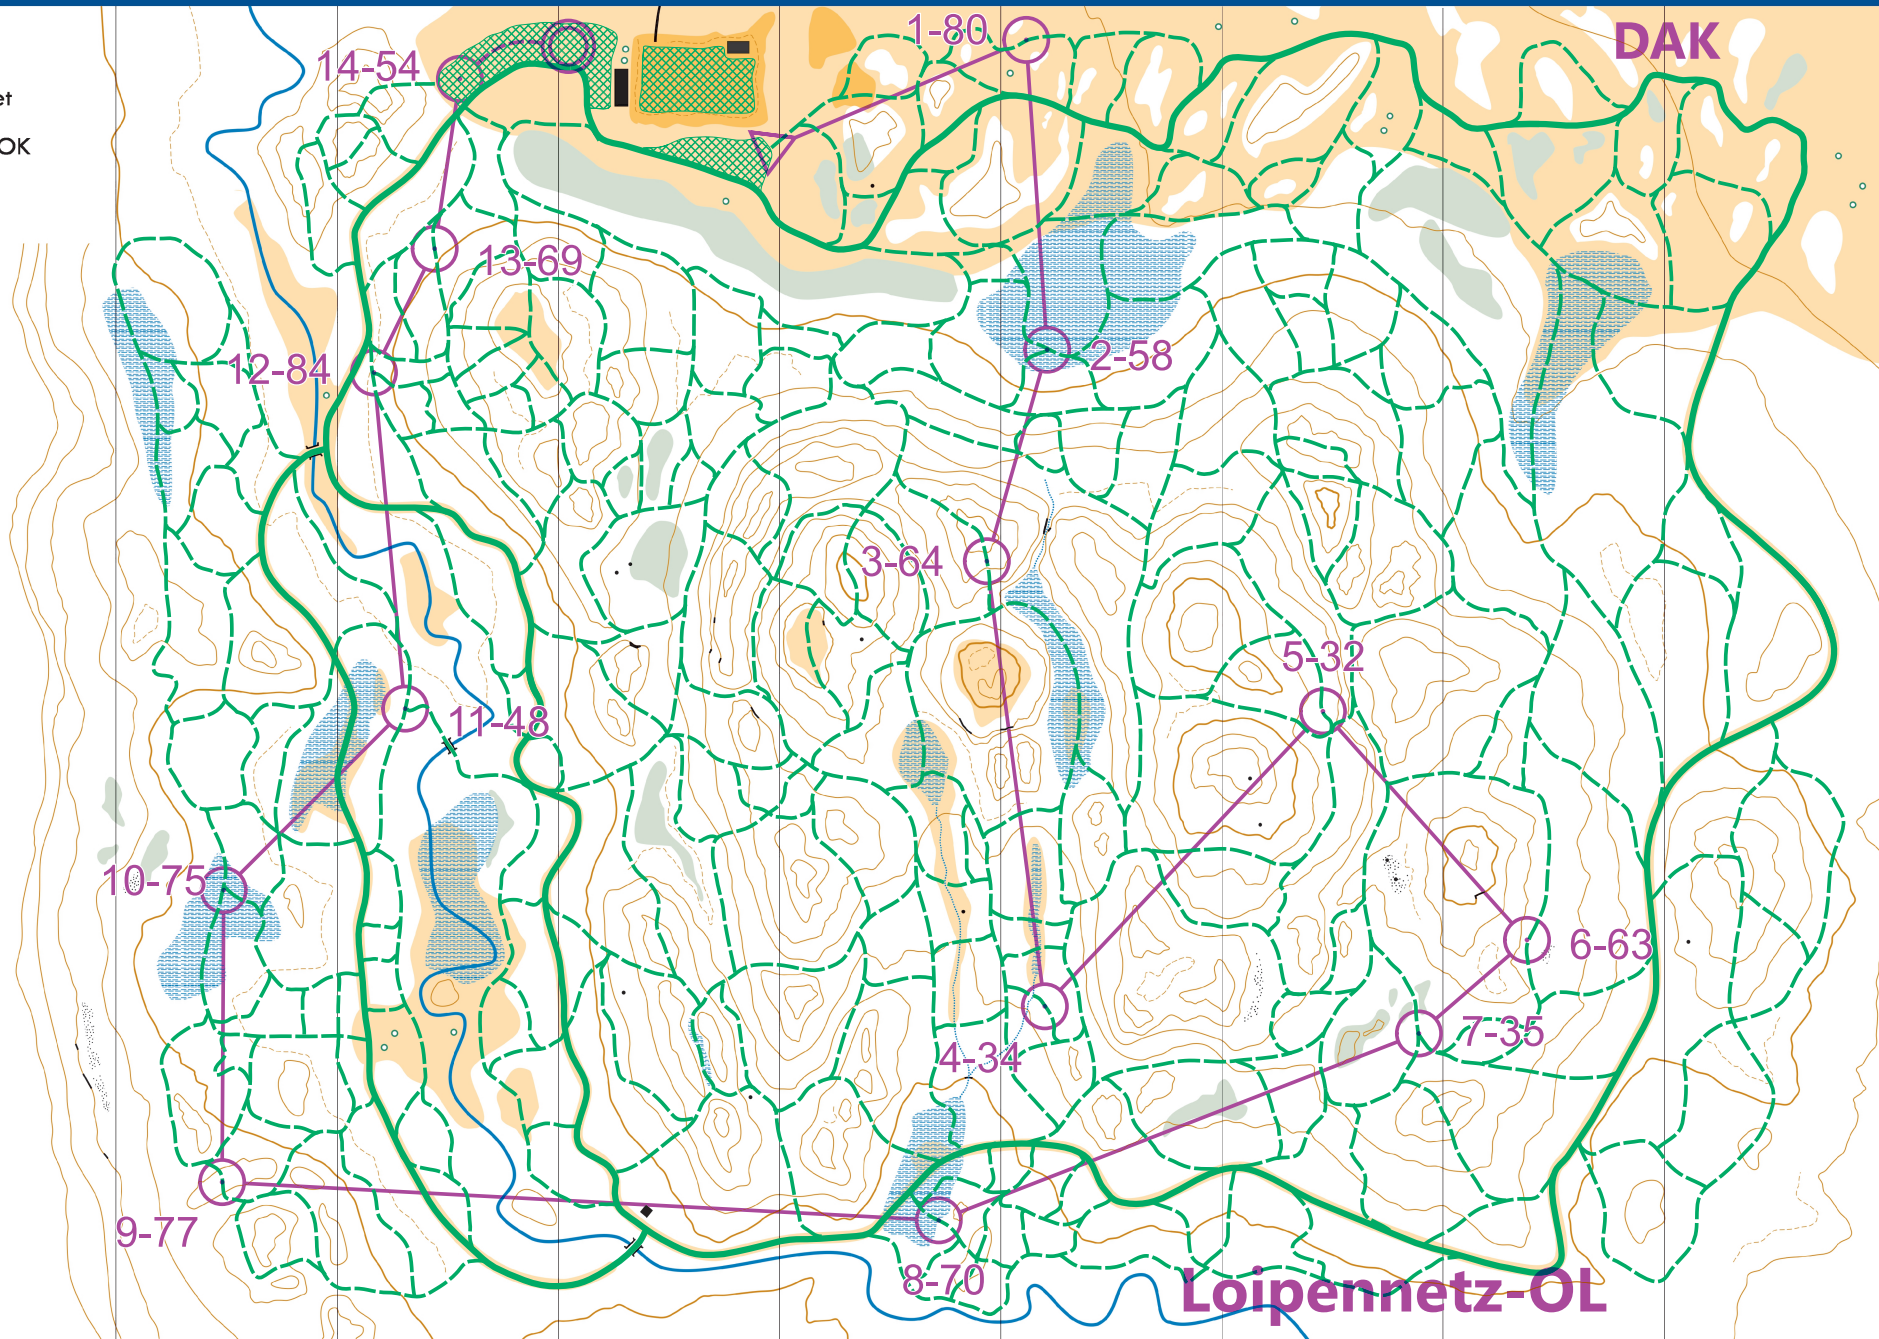

Ettabacken

1:10000 | 5m | 2021

skidororienteringskarta

ritad av Andrin Bieri

uppgifter från Lantmäteriet

på uppdrag av Vompatti OK

registrations nr 0001

VOMPATTI
OK

SIGRIST RAFFZ

Ettabacken

1:10000 | 5m | 2021

skidororienteringskarta

ritad av Andrin Bieri
uppgifter från Lantmäteriet
på uppdrag av Vompatti OK
registrations nr 0001

VOMPATTI
OK

SIGRIST RAFFZ

Ettabacken

1:10000 | 5m | 2021

skidororienteringskarta

ritad av Andrin Bieri
uppgifter från Lantmäteriet
på uppdrag av Vompatti OK
registrations nr 0001

VOMPATTI
OK

SIGRIST RAFFZ

Ettabacken

1:10000 | 5m | 2021

skidororienteringskarta