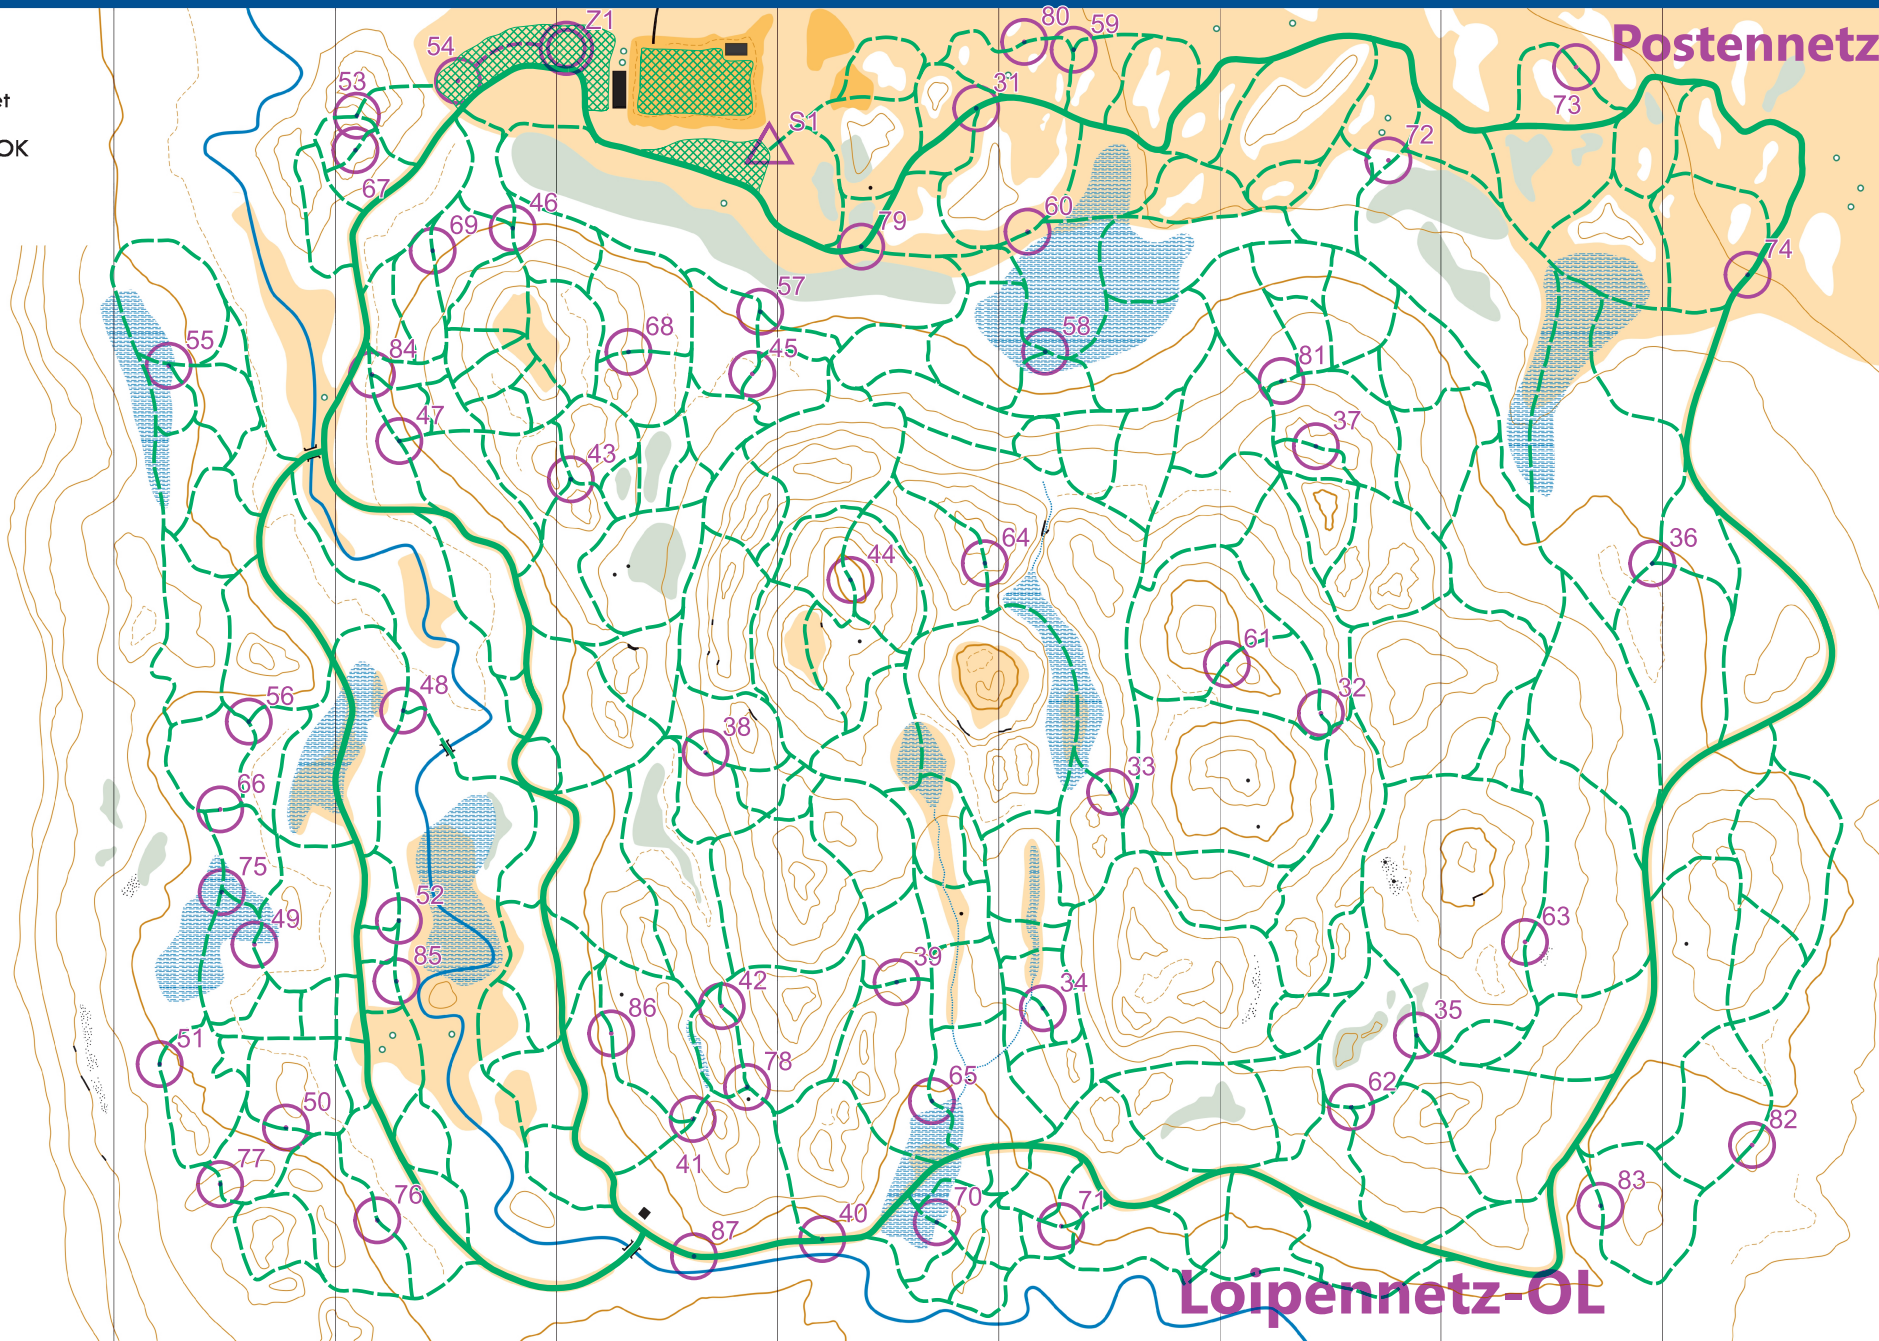

Ettabacken

1:10000 | 5m | 2021

skidororienteringskarta

ritad av Andrin Bieri

uppgifter från Lantmäteriet

på uppdrag av Vompatti OK

registrations nr 0001

VOMPATTI
OK

SIGRIST RAFFZ

Ettabacken

1:10000 | 5m | 2021

skidororienteringskarta

ritad av Andrin Bieri
uppgifter från Lantmäteriet
på uppdrag av Vompatti OK
registrations nr 0001

VOMPATTI
OK

SIGRIST RAFFZ

Ettabacken

1:10000 | 5m | 2021

skidororienteringskarta

ritad av Andrin Bieri
uppgifter från Lantmäteriet
på uppdrag av Vompatti OK
registrations nr 0001

VOMPATTI
OK

SIGRIST RAFFZ

Ettabacken

1:10000 | 5m | 2021

skidororienteringskarta