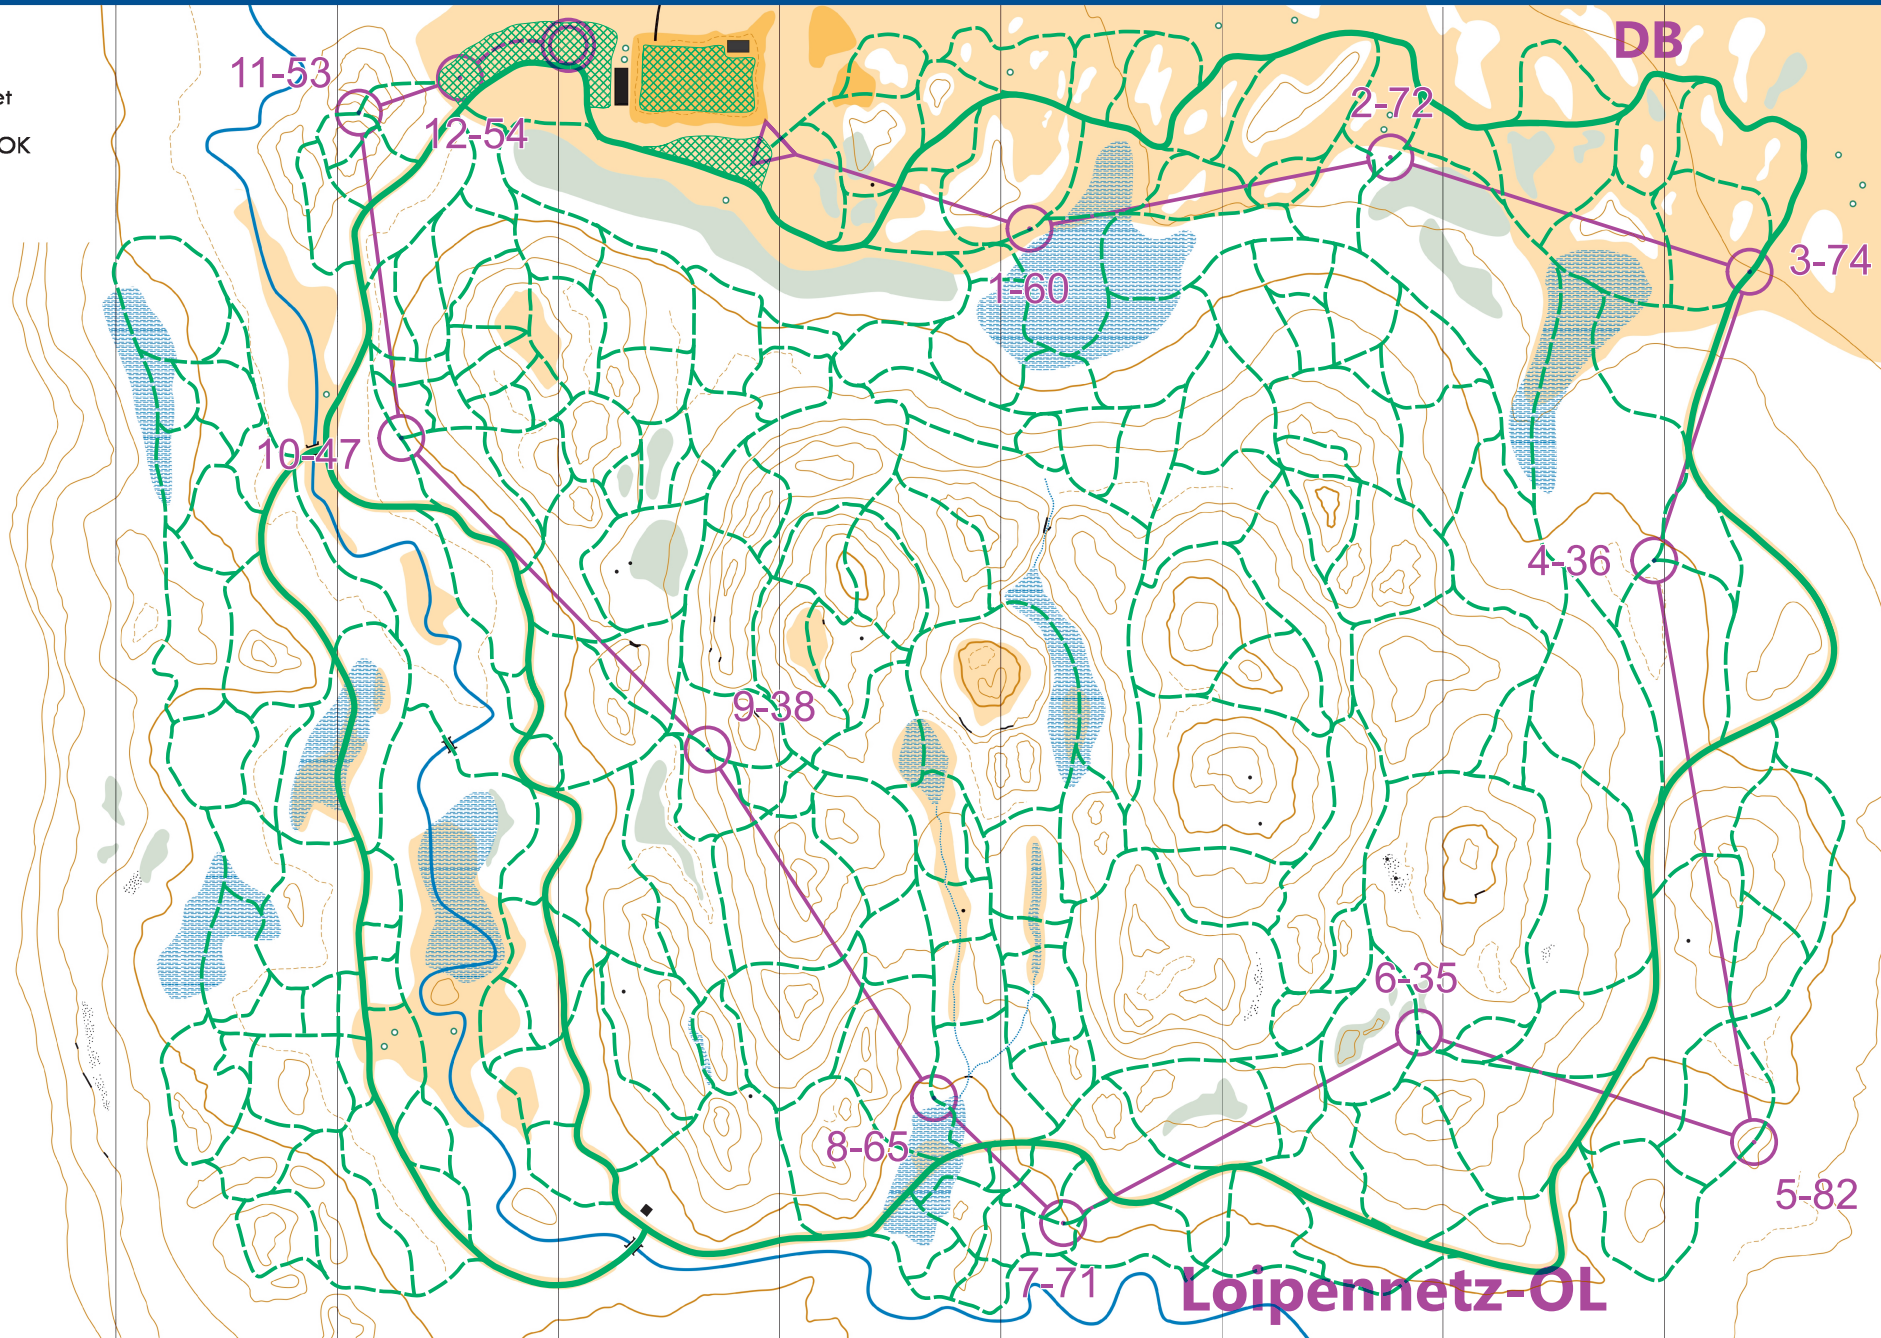

Ettabacken

1:10000 | 5m | 2021

skidororienteringskarta

ritad av Andrin Bieri

uppgifter från Lantmäteriet

på uppdrag av Vompatti OK

registrations nr 0001

VOMPATTI
OK

SIGRIST RAFFZ

Ettabacken

1:10000 | 5m | 2021

skidororienteringskarta

ritad av Andrin Bieri
uppgifter från Lantmäteriet
på uppdrag av Vompatti OK
registrations nr 0001

VOMPATTI
OK

SIGRIST RAFFZ

Ettabacken

1:10000 | 5m | 2021

skidororienteringskarta

ritad av Andrin Bieri
uppgifter från Lantmäteriet
på uppdrag av Vompatti OK
registrations nr 0001

VOMPATTI
OK

SIGRIST RAFFZ

Ettabacken

1:10000 | 5m | 2021

skidororienteringskarta